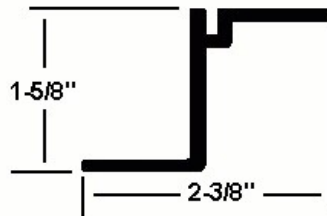

4414-B-208 Galvanisé 99-1/8" long

4414-B-202 Aluminium 98-3/4" long

VANGUARD

4414-B-622 Galvanisé 99" long

TRAILMOBILE

UTILITY

VANGUARD

4414-B-624 Réfrigéré