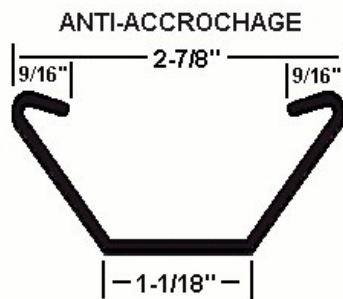

# ARCEAU

TRAILMOBILE

TRAILMOBILE

TRAILMOBILE

4414-B-207 Aluminium 99-1/8" long

4414-B-209 Galvanisé 99-1/8" long

4414-B-204 Aluminium 99-1/2" long

4414-B-205 Aluminium 100" long

4414-B-208 Galvanisé 99-1/8" long

4414-B-202 Aluminium 98-3/4" long

VANGUARD

4414-B-622 Galvanisé 99" long

TRAILMOBILE

UTILITY

VANGUARD

4414-B-624 Réfrigéré

4414-B-203 Aluminium 109" long

4414-B-102 Galvanisé 99-1/2" long

4414-B-100 Aluminium 97-7/8" long

WABASH

WABASH

VANGUARD

4414-B-625 Réfrigéré

VANGUARD