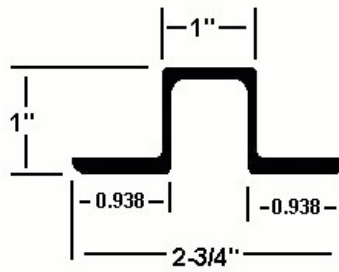

TRAILMOBILE