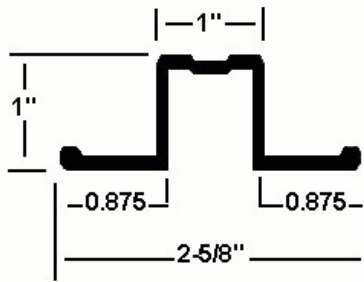

ARCEAU

TRAILMOBILE