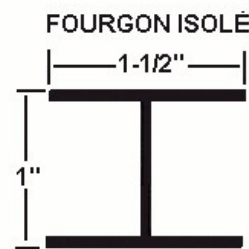

4414-B-203 Aluminium 109" long

4414-B-102 Galvanisé 99-1/2" long

4414-B-100 Aluminium 97-7/8" long

WABASH

WABASH

VANGUARD

4414-B-625 Réfrigéré

VANGUARD