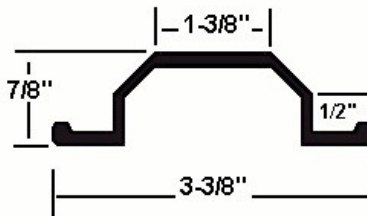

4414-B-208 Galvanisé 99-1/8" long

4414-B-202 Aluminium 98-3/4" long

VANGUARD

4414-B-622 Galvanisé 99" long

TRAILMOBILE

UTILITY

VANGUARD

4414-B-624 Réfrigéré

4414-B-203 Aluminium 109" long

4414-B-102 Galvanisé 99-1/2" long

4414-B-100 Aluminium 97-7/8" long

WABASH

WABASH

VANGUARD

4414-B-625 Réfrigéré

VANGUARD