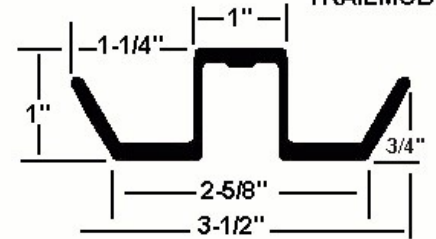

# ARCEAU

TRAILMOBILE

TRAILMOBILE

TRAILMOBILE

4414-B-207 Aluminium 99-1/8" long

4414-B-209 Galvanisé 99-1/8" long

4414-B-204 Aluminium 99-1/2" long

4414-B-205 Aluminium 100" long